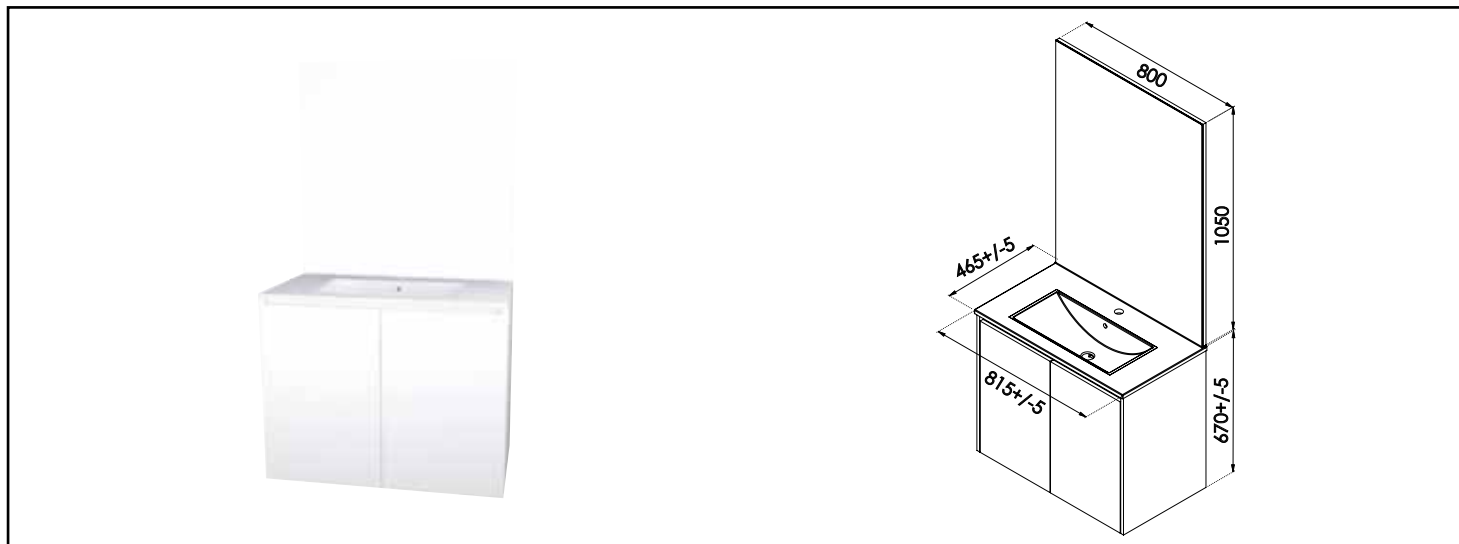

## MEUBLE SUSPENDU KARINA AVEC MIROIR AFFLEURANT - LARGEUR 80CM - BLANC - 2 PORTES

### CARACTÉRISTIQUES

Meuble à suspendre finition blanc, avec simple vasque intégrée  
 Dimensions : Largeur : 81,5cm x Profondeur : 46,5cm x Hauteur : 67cm  
 Corps de meuble avec vide sanitaire  
 Plan céramique blanche, épaisseur : 18mm  
 Dimension de la cuve : 450x255x120mm  
 Structure du caisson en panneaux de particules mélaminé  
 2 portes en panneaux de particules avec poignée de prise de main  
 1 miroir simple affleurant, largeur : 80cm x hauteur : 105cm  
 Accessoires en options : pieds (hauteur : 18cm, recoupable), spot simple LED  
 Livré pré-monté, sans robinetterie, sans visserie de fixation murale, sans vidage  
 Fabrication européenne  
 Norme PEFC  
 Ecotaxe en sus